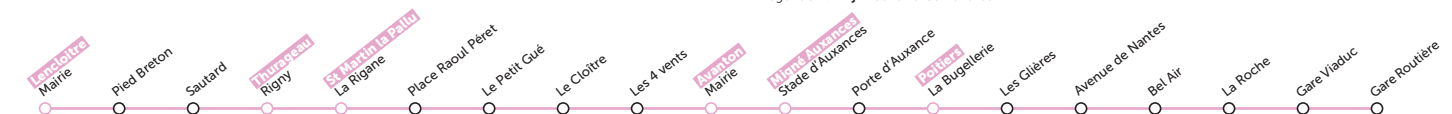

1. Je prends le car de ma ligne.
2. Je descends à l'Aire d'échange.
3. Je prends la navette de mon établissement scolaire.

Légende : **lmMjv** : du lundi au vendredi

PÉRIODE SCOLAIRE

JOURS DE CIRCULATION	N° DU CAR	Lignes			
		111S01A	111S02A	111S03A	
MONT-SUR-GUESNES	Place des Marronniers	6:17			
	SAIRES	6:19			
	BERTHEGON	6:22			
	SAVIGNY-SOUS-FAYE	6:27			
	CERNAY	6:31			
LENCLOITRE	Cité	6:32			
	Champ de Foire	6:40			
	Mairie	6:42			
	Pied Breton	6:44			
	Sautard	6:46			
	CHABOURNAY	Place R. Bertholleau	–	6:50	
THURAGEAU	Rigny	6:48	–		
ST MARTIN LA PALLU	Le Fort (Chénéché)	–	6:26		
	Route de Blaslay (Chénéché)	–	6:39		
	Rue des Marais (Blaslay)	–	6:43		
	La Rigane	6:50	–		
	CRT Boussais	6:53	6:30		
	Le Petit Gué	6:59	–		
	Le Cloître	7:00	–		
	Place Raoul Péret	–	–	6:55	
	Couture - La Garenne	–	–	6:58	
	Couture - Place du Girondeau	–	–	6:59	
	Les 4 Vents	–	–	7:00	
	La Roussalière	–	6:54	–	
	Bataillé	–	6:57	–	
AVANTON	Mairie	7:04	7:06	7:02	
MIGNÉ AUXANCES	Stade d'Auxances	7:15	7:15	7:15	
POITIERS	Demi-Lune	7:27	7:27	7:27	
	Nelson Mandela (Croix Blanche)	7:28	7:25	7:28	
	L'Étoile (Isaac de l'Étoile)	7:29	7:29	7:29	
	Gare Routière (Pôle multimodal)	7:35	7:35	7:35	
	Lycée Bois d'Amour	7:40	7:40	7:40	
	St J. de Compostelle	7:35	7:35	7:35	
	La Chaussée	7:36	7:36	7:36	
	Le Carreau (M. de la formation)	7:32	7:32	7:32	
	Dolmen	7:36	7:36	7:36	
	Jean Moulin	7:40	7:40	7:40	
	Renaudot	7:45	7:45	7:45	
	Rondy (Aliénor d'Aquitaine)	7:42	7:42	7:42	
	Futuroscope LP2i	7:41	7:41	7:41	
Camille Guérin	7:50	7:50	7:50		
Kyoto	7:50	7:50	7:50		
Centre Equestre	8:00	8:00	8:00