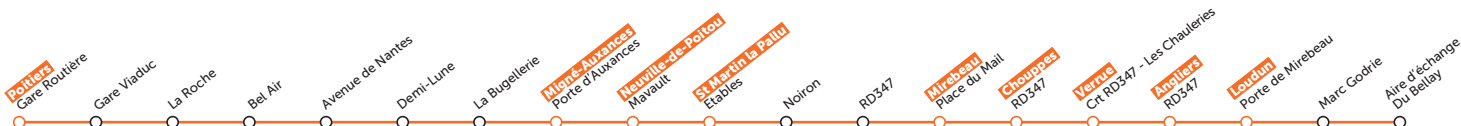

PÉRIODE SCOLAIRE				LIGNES vitalis	
JOURS DE CIRCULATION		--M----	lm-jv--		-----d+F
N° DU CAR		110S01R	110S02R		110S03R
POITIERS	Lycée Bois d'Amour	☑ 12:10		☑	
	Kyoto	☑ 12:10	☑ 17:05	☑	
	L'Étoile (Isaac de l'E.)	☑ 12:30	☑ 17:22	☑	
	Renaudot	☑ 12:30	☑ 17:40	☑	
	St J. de Compostelle	☑ 12:30	☑ 17:15	☑	
	Centre Equestre	☑ 12:20	--	☑	
	Camille Guérin	☑ 12:25	--	☑	
	Gare Routière (Pôle multimodal)*	12:30	17:50	19:25	☑
	La Chaussée	12:32	☑ 17:47	--	☑
	Rondy (Aliénor d'Aquitaine)	☑ 12:31	☑ 17:22	--	☑
	Dolmen	☑ 12:35	☑ 17:15	--	☑
	Nelson Mandela (Croix Blanche)	--	☑ 17:50	--	☑
	Avenue de Nantes	--	☑ 17:53	19:36	☑
	<b>☑ Aire d'échange de la Demi-Lune</b>	<b>12:55</b>	<b>18:00</b>	--	☑
MIGNÉ-AUXANCES	Porte d'Auxances	13:00	--	19:40	☑
NEUVILLE-DE-POITOU	Mavault	13:19	--	19:55	
ST MARTIN LA PALLU	Etables (Charrais)	13:24	18:32	--	
	Noiron (Varennes)	13:28	18:37	--	
	RD347 (Varennes)	13:30	18:40	20:05	
MIREBEAU	Place du Mail	13:34	18:45	20:10	
	RD 347	13:38		20:14	
CHOUPPES	Crt RD347 - Les Chauleries	13:44		20:20	
VERRUE	RD347	13:50		20:25	
ANGLIERS	Porte de Mirebeau (Lycée G. Chauvet)	13:57		20:34	
LOUDUN	Marc Godrie	--		20:45	
	Aire d'échange Du Bellay	14:05			

# Horaires

Du **01/09/2024**  
Au **31/08/2025**

sauf jours fériés

Légende : **lmMjvs** : du lundi au samedi - **lmMjv** : du lundi au vendredi - **d+F** : dimanche et jours fériés

**LÉGENDE**

- Navette. Correspondance entre deux cars
- Aire d'échange : correspondance avec changement d'autocar.
- Correspondance avec la ligne 116

**☑ NAVETTE : COMMENT ÇA MARCHE ?**

- Je prends la navette de mon établissement scolaire.
- Je descends à l'Aire d'échange.
- Je prends le car de ma ligne.

Légende : **lm-jv** : lundi mardi jeudi vendredi - **M** : mercredi - **d+F** : dimanche et jours fériés